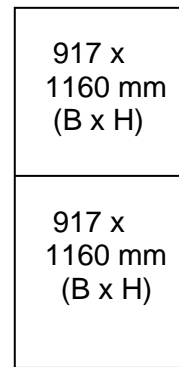

Alle Maße sind Sichtmaße!

Stoffpanel S

Stoffpanel L

Stoffpanel XL

Holzpanel

Turmgrafik S

Turmgrafik XL

Blende

**Thekenpanel
Frontgrafik K
Seitengrafik K**

**Thekenpanel
Frontgrafik S**
gerade Ausführung

Frontgrafik S /G
gebogene Ausführung

Poster/Plakate A1
für
Posterklapprahmen Q348

Bitte beachten Sie unser technisches Merkblatt „Datenaufbereitung“